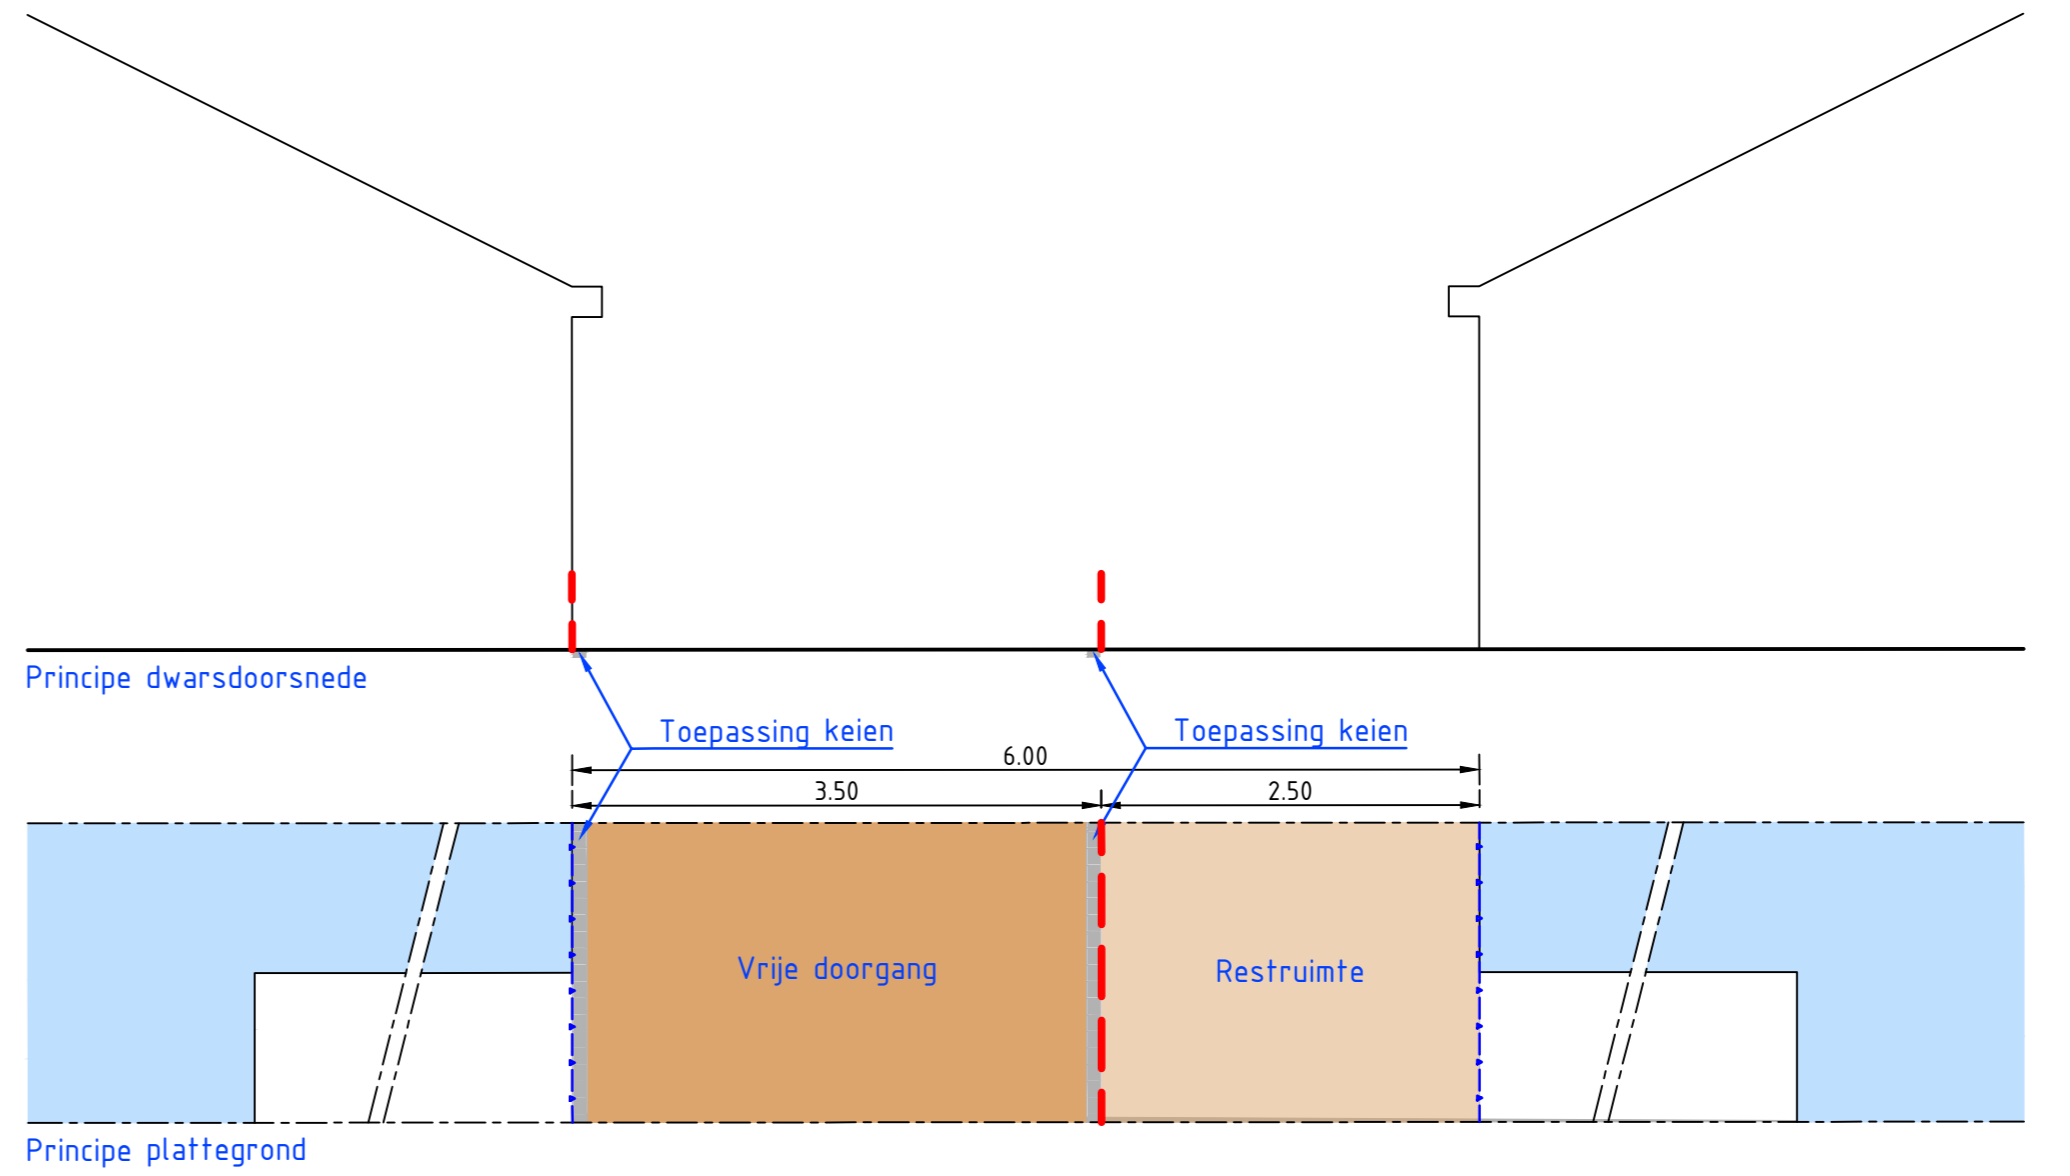

- LEGENDA**
- projectgrens
  - bestaande situatie
  - eigen terrein
  - tijdelijke lokalen
  - vrije doorgang (brandweer)
  - afvalinzameling
  - nader in te vullen
  - gazon
  - beplanting
  - brandkraan - bestaande positie, handhaven
  - brandkraan - bestaande positie, verplaatsen
  - brandkraan - nieuwe positie

Bomenbalans	
te kappen boom	19 bomen
te verplanten boom (optie)	15 bomen
herplant:	minimaal 19 bomen aantal afhankelijk van hoeveelheid te verplanten

Parkeerbalans	
Parkeerbehoefte:	284 plaatsen 100%
reurruimte	134 plaatsen
parkeren in de vakken	145 plaatsen
parkeren op de weg	13 plaatsen
	292 plaatsen 97%